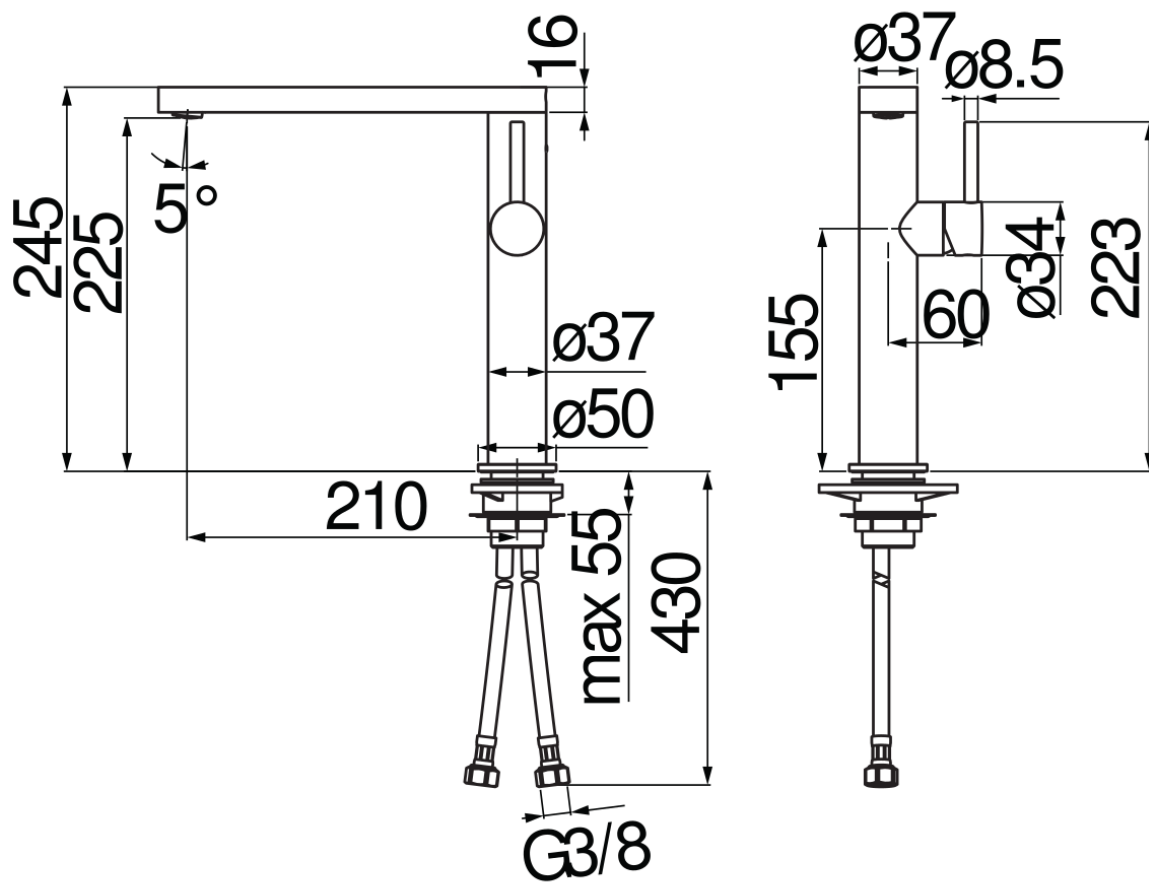

SPECIFICHE

Monocomando Inox con rivestimento FENIX NTM®
Inox
Bocca girevole 360°
Aeratore anticalcare M 24 x 1
Flessibili inox ø 3/8"
Limitatore di portata con freno al 50%

CERTIFICAZIONI

DIAGRAMMA DI PORTATA: ACQUA CALDA/FREDDA

— Aeratore

DIAGRAMMA DI PORTATA: ACQUA MISCELATA

— Aeratore