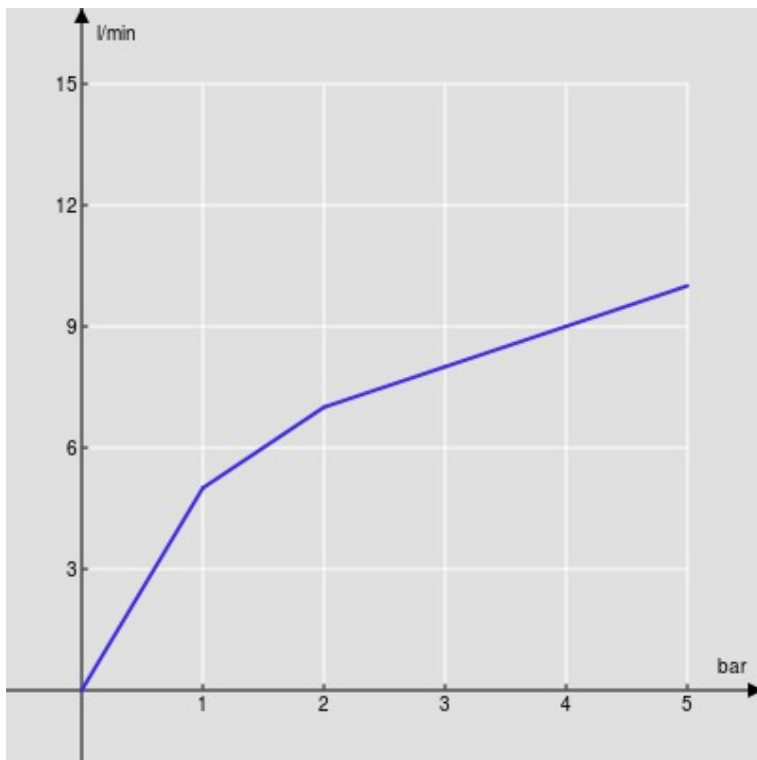

SPECIFICHE

Monocomando Inox con rivestimento FENIX NTM®
Inox
Bocca girevole 360°
Aeratore anticalcare M 24 x 1
Flessibili inox ø 3/8"
Limitatore di portata con freno al 50%

CERTIFICAZIONI

DIAGRAMMA DI PORTATA: ACQUA CALDA/FREDDA

— Aeratore

DIAGRAMMA DI PORTATA: ACQUA MISCELATA

— Aeratore