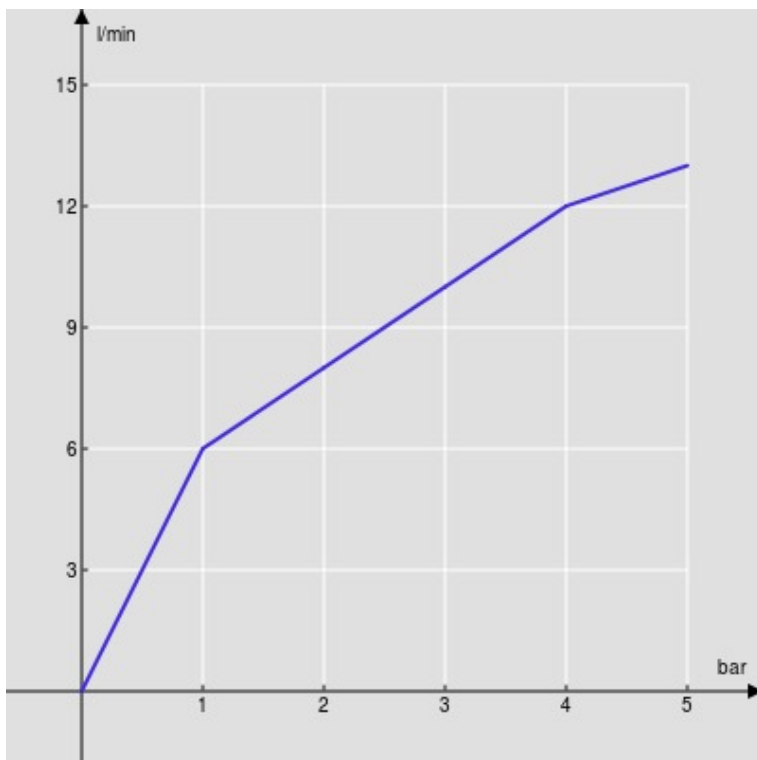

SPECIFICHE

Monocomando Inox con rivestimento FENIX NTM®
Inox
Bocca girevole 360°
Aeratore anticalcare M 24 x 1
Flessibili inox ø 3/8"
Limitatore di portata con freno al 50%

CERTIFICAZIONI

DIAGRAMMA DI PORTATA: ACQUA CALDA/FREDDA

— Aeratore

DIAGRAMMA DI PORTATA: ACQUA MISCELATA

— Aeratore